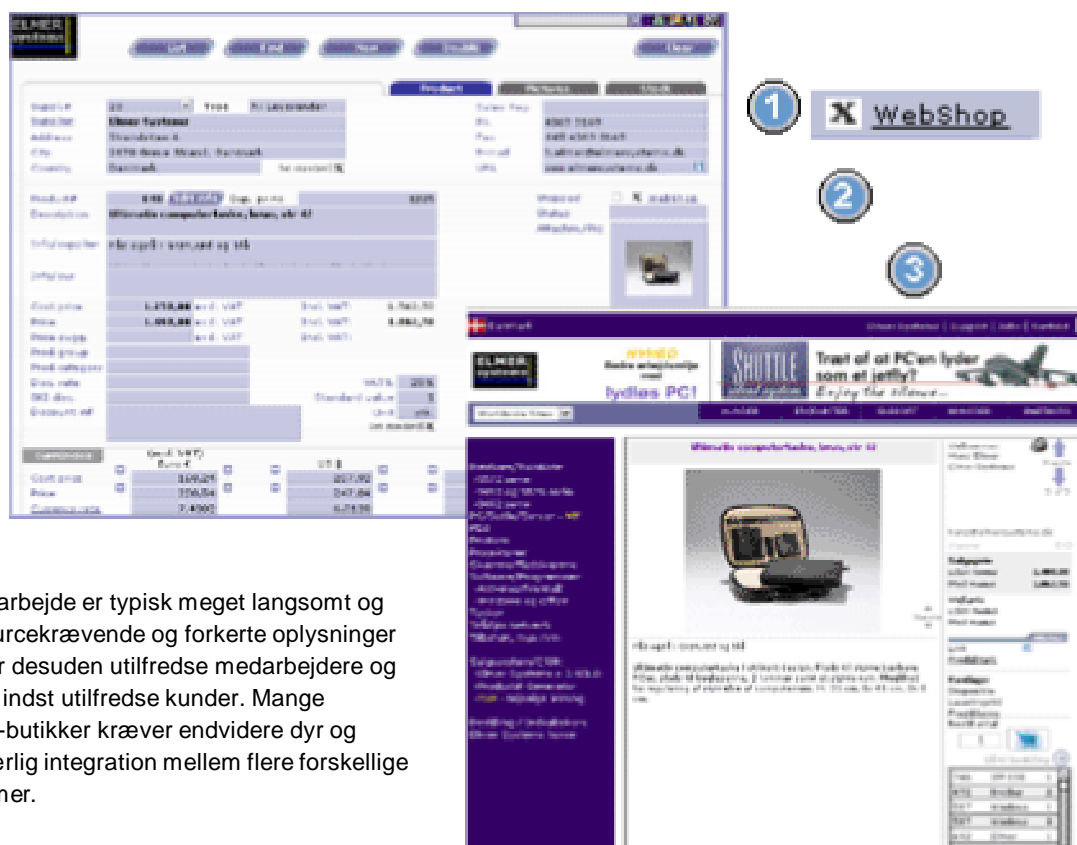

### WebShop - nem online-shop

Elmer Systems WebShop er et nemt og effektivt værktøj til at oprette og opdatere en WebShop.

I de fleste online-butikker kræves der, at produkter først ajourføres i det interne økonomisystem samt i diverse produkt- og varelistes. Til sidst skal de også opdateres på website/online-shop.